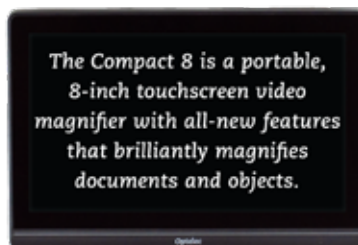

Compact 8

Electronische loep

Briljante beeldkwaliteit

Lees vergrote tekst in hoogcontrastkleuren en bekijk objecten vanaf een korte afstand. Het grote 8-inch scherm stelt je in staat om meer tekst op het scherm te plaatsen voor een maximaal overzicht.

Dynamisch Contrast™

Een exclusieve functie die het contrast van vergelijkbare kleuren verbetert en meer gedefinieerde beelden biedt, waardoor onleesbare tekst beter leesbaar wordt!

Live Image Panning-functie

Zoom eenvoudig in en uit op je gerichte live-weergave en veeg (pan) in alle richtingen om dit te lezen en te vergroten, allemaal zonder het apparaat fysiek te verplaatsen!

Belangrijkste voordelen

- Vergroting tot 30X
- 8-inch touchscreen HD beeldkwaliteit
- Draagbaar ontwerp
- Live Image Panning - zoom in en uit en veeg in alle richtingen om alles te kunnen lezen
- Geavanceerde functies voor kleurenblindheid
- Twee HD-camera's voor document- en veraf lezen

Ingebouwde standaard voor comfortabel lezen

Vouw eenvoudig de ingebouwde leesstandaard uit en de Compact 8 wordt ideaal gepositioneerd onder een comfortabele kijkhoek

Functie voor afstandswaergave

Bekijk objecten of tekst met de extra camera vanaf een korte afstand, zoals een cafémenu of een busrooster.