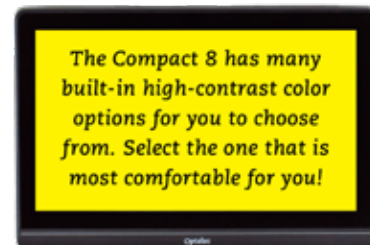

Compact 8

Electronische loep

Briljante beeldkwaliteit

Lees vergrote tekst in hoogcontrastkleuren en bekijk objecten vanaf een korte afstand. Het grote 8-inch scherm stelt je in staat om meer tekst op het scherm te plaatsen voor een maximaal overzicht.

Dynamisch Contrast™

Een exclusieve functie die het contrast van vergelijkbare kleuren verbetert en meer gedefinieerde beelden biedt, waardoor onleesbare tekst beter leesbaar wordt!

Live Image Panning-functie

Zoom eenvoudig in en uit op je gerichte live-weergave en veeg (pan) in alle richtingen om dit te lezen en te vergroten, allemaal zonder het apparaat fysiek te verplaatsen!

Belangrijkste voordelen

- Vergroting tot 30X
- 8-inch touchscreen HD beeldkwaliteit
- Draagbaar ontwerp
- Live Image Panning - zoom in en uit en veeg in alle richtingen om alles te kunnen lezen
- Geavanceerde functies voor kleurenblindheid
- Twee HD-camera's voor document- en veraf lezen