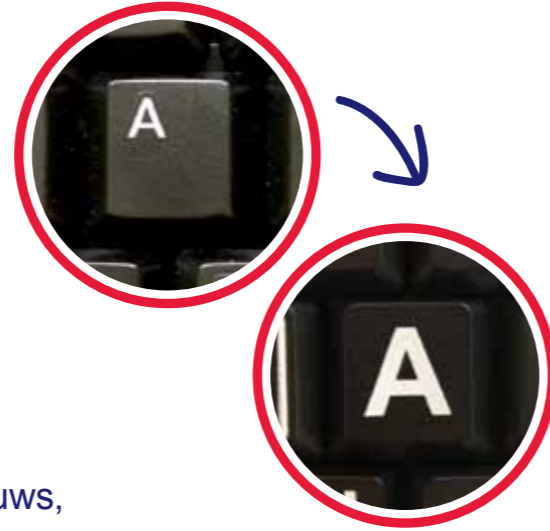

Dolphin Toetsenbord met grote karakters

Het Dolphin toetsenbord heeft grote gedrukte karakters, met een hoog contrast die gemakkelijker te zien zijn. Het Dolphin toetsenbord bevat ook 18 Snelknoppen voor snelle toegang tot de belangrijkste Dolphin software functies. Deze knoppen zijn groot en verschillen van vorm waardoor ze voelbaar zijn en eenvoudig te vinden met de vingers.

Met de Snelknoppen kunt u:

- ✓ SuperNova starten
- ✓ Het regelpaneel van Dolphin weergeven voor toegang tot alle functies
- ✓ Help functie starten
- ✓ De vergroting instellen
- ✓ Schakelen tussen kleuren schema's
- ✓ De Spraak snelheid instellen
- ✓ Benaderen van online diensten, zoals: nieuws, radio, weerbericht en podcasts